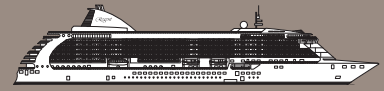

# Seven Seas Voyager® DECK PLANS

DECK 4

DECK 5

DECK 6

DECK 7

- |  |   |
|--|---|
| <span style="color: #e91e63;">■</span> MS MASTER SUITE     | <span style="color: #9c27b0;">■</span> C PENTHOUSE SUITE      |
| <span style="color: #ff9800;">■</span> GS GRAND SUITE      | <span style="color: #ffff00;">■</span> D CONCIERGE SUITE      |
| <span style="color: #2196f3;">■</span> VS VOYAGER SUITE    | <span style="color: #ff8a65;">■</span> E CONCIERGE SUITE      |
| <span style="color: #add8e6;">■</span> SS SEVEN SEAS SUITE | <span style="color: #ff9800;">■</span> F DELUXE VERANDA SUITE |
| <span style="color: #8bc34a;">■</span> A PENTHOUSE SUITE   | <span style="color: #c8e6c9;">■</span> G DELUXE VERANDA SUITE |
| <span style="color: #c0c0c0;">■</span> B PENTHOUSE SUITE   | <span style="color: #e0e0e0;">■</span> H DELUXE VERANDA SUITE |